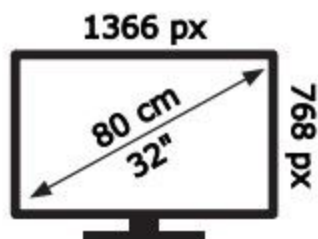

ENERGY

HITACHI

32HE1105

32 kWh/1000h

50598874