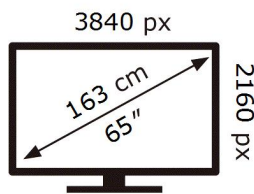

**ENERG**

**SAMSUNG**

QE65Q80AAT

**135** kWh/1000h

ABCDEF **G**

**256** kWh/1000h

2019/2013