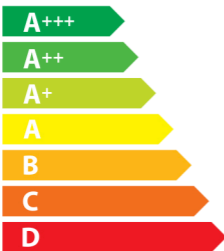

FSMD508WH

**A**

**48**

kWh/annum

**A**<sub>BCDEFG</sub>

**A**<sub>BCDEFG</sub>

ABC **D** EFG

**65** dB