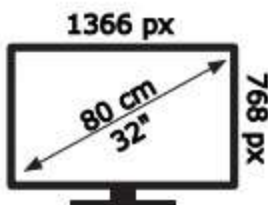

ENERG

TOSHIBA

32WA2063DG

32 kWh/1000h

ABCDE **F** G

32 kWh/1000h

50596861