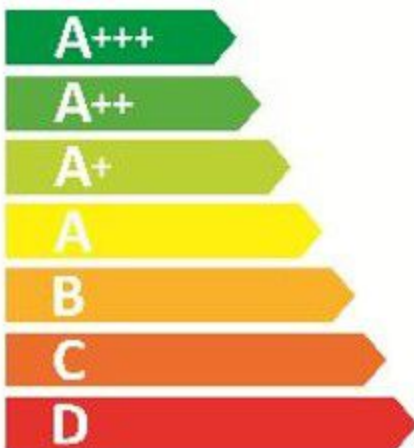

ENERG
енергия · ενεργεια

GRUNDIG

GEBS 46000 BHP
7757882940

* цикл . cyklus . portion . zykus . Πρόγραμμα . ciclo . tsükkel . ohjelma . ciklus . ciklas . cikls . öklü . cyclus . cykl . ciclu . program . cykel