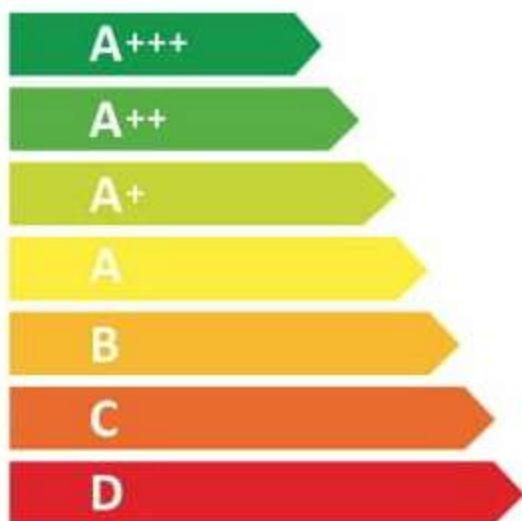

**ENERG**  
енергия · ενεργεια

**Amica**

OMS6551BG

**A**

**48**  
kWh/annum

**A**BCDEFG

**A**BCDEFG

**A**BCDEFG