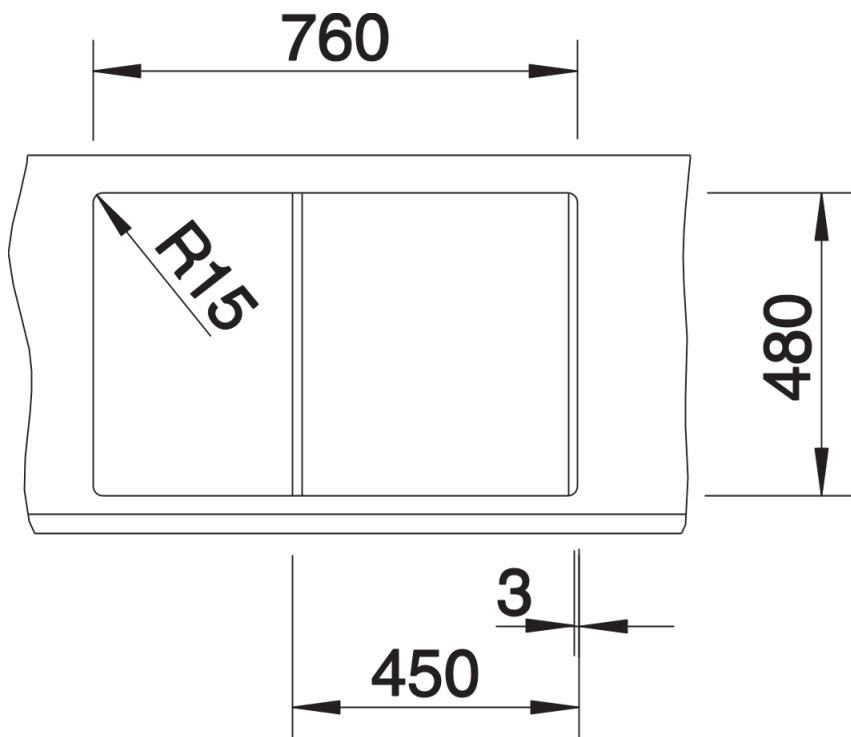

Arkusz danych produktu METRA 45 S

Nr art. 513194

Zalety

- Nowoczesne, proste wzornictwo
- Oddzielny odpływ oznacza najwyższy komfort użytkowania
- Maksymalny wymiar komory zapewnia jeszcze więcej miejsca do zmywania naczyń
- Estetyczna niskoprofilowana krawędź
- Możliwy montaż odwracalny

Kolory

Dostępne kolory

czarny
antracyt
szarość skały
alumetalik
biały
jaśmin
tartufo
kawowy

SILGRANIT antracyt

Zakres dostawy

- armatura przelewowo-odpływowa zapewniająca więcej miejsca w szafce
- korek z sitkiem 3 ½"

Szczegóły

Widok

Wycięcie

Widok z przodu

Widok z boku