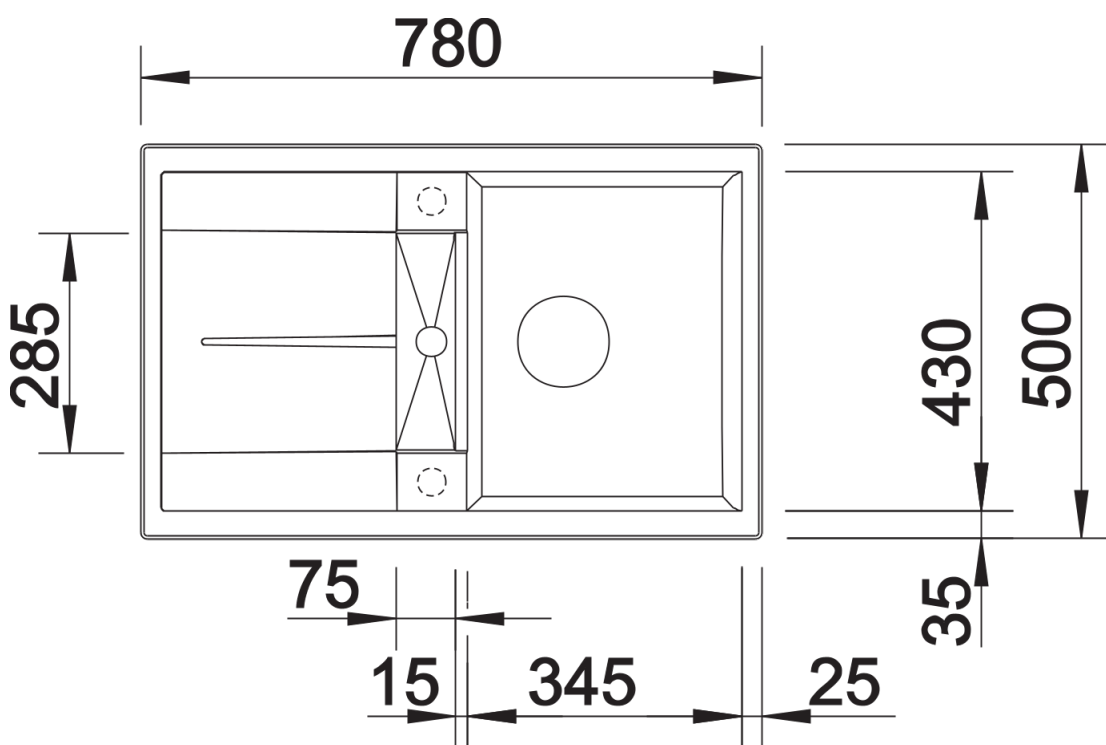

Arkusz danych produktu METRA 45 S

Nr art. 513194

Zalety

- Nowoczesne, proste wzornictwo
- Oddzielny odpływ oznacza najwyższy komfort użytkowania
- Maksymalny wymiar komory zapewnia jeszcze więcej miejsca do zmywania naczyń
- Estetyczna niskoprofilowana krawędź
- Możliwy montaż odwracalny

Szczegóły

Widok

Wycięcie

Widok z przodu

Widok z boku