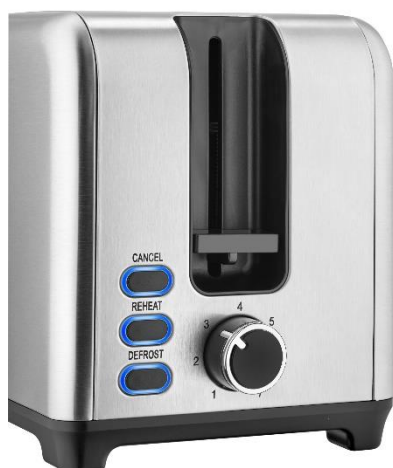

## TF 3043 Retro

Toster

INDEKS: 1193480

EAN: 5 906 006 934 804

### Dane techniczne:

- Moc: 780 - 930W
- Dwie komory tostowe
- **Kolor: Inox (szcztokowany)/czarny**
- Długość przewodu zasilającego: 70cm
- **Ruszt do podgrzewania**
- Funkcja rozmrażania
- Funkcja opiekania
- Funkcja automatycznego wyłączenia po upieczeniu
- Przycisk zatrzymania pracy
- **7 stopniowa regulacja poziomu opiekania**
- **Wymowana tacka na okruchy**
- Podświetlenie przycisków (niebieski kolor)
- Schowek na przewód sieciowy
- Antypoślizgowa baza