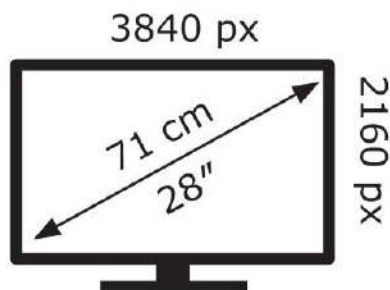

# ENERG

ASUS

VG289Q

**27** kWh/1000h

ABCDEF**G**

**44** kWh/1000h

2019/2013