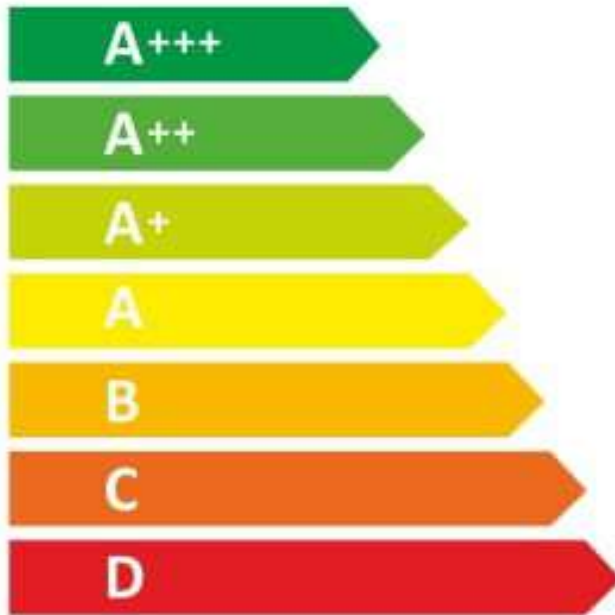

ENERG
енергия · ενεργεια

Amica

OWC42410W

64
kWh/annum

A B C D E F G

A B C D E F G

A B C D E F G

69dB